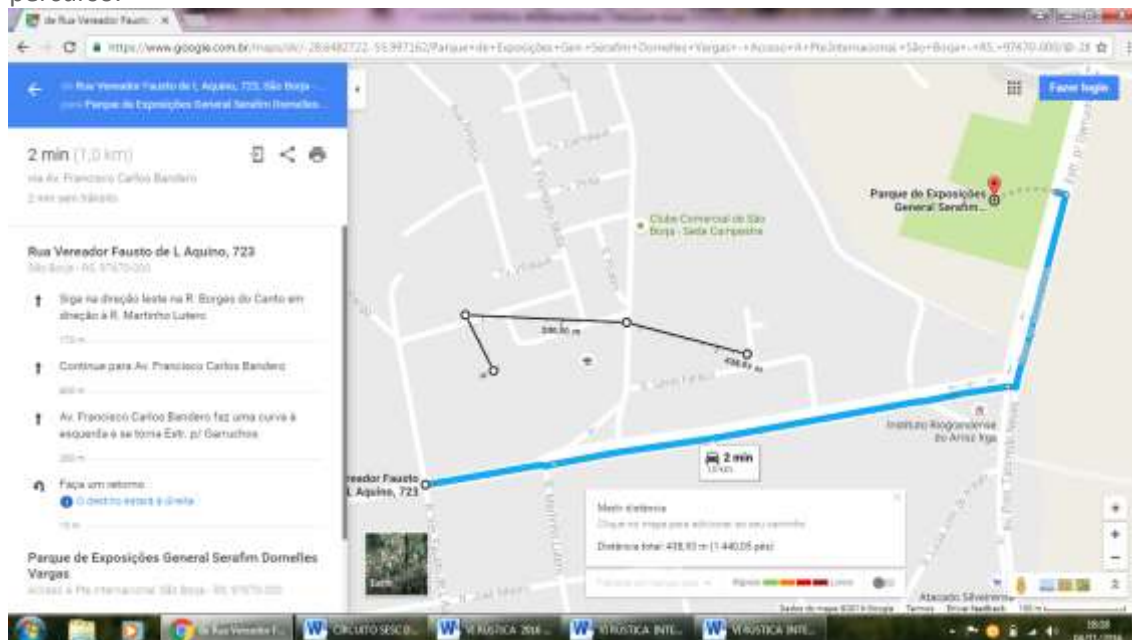

- TRAJETO INICIANTE E JUVENIL – 2KM

Largada em frente ao portal principal do parque de exposições Serafim Dornelles Vargas, à direita na Av. Francisco Carlos Dandero, segue pela Borges do canto até a esquina com a rua Fausto Lourenço Aquino contorna a placa de 1km e retorna até o parque refazendo o percurso.

TRAJETO PRINCIPAL - CATEGORIAS A PARTIR DOS 18 ANOS: 7km

Largada em frente do portão principal do Parque de Exposições, à direita na Av. Francisco Carlos Dandero, segue pela Borges do canto, à direita na rua Venâncio Aires , à esquerda na rua Sarandi, à esquerda na Avenida Julio Trois, à esquerda na Borges do Cantos segue pela Av. Francisco Carlos Dandero, à esquerda na Av. Tancredo Neves para chegada no Parque de Exposições.