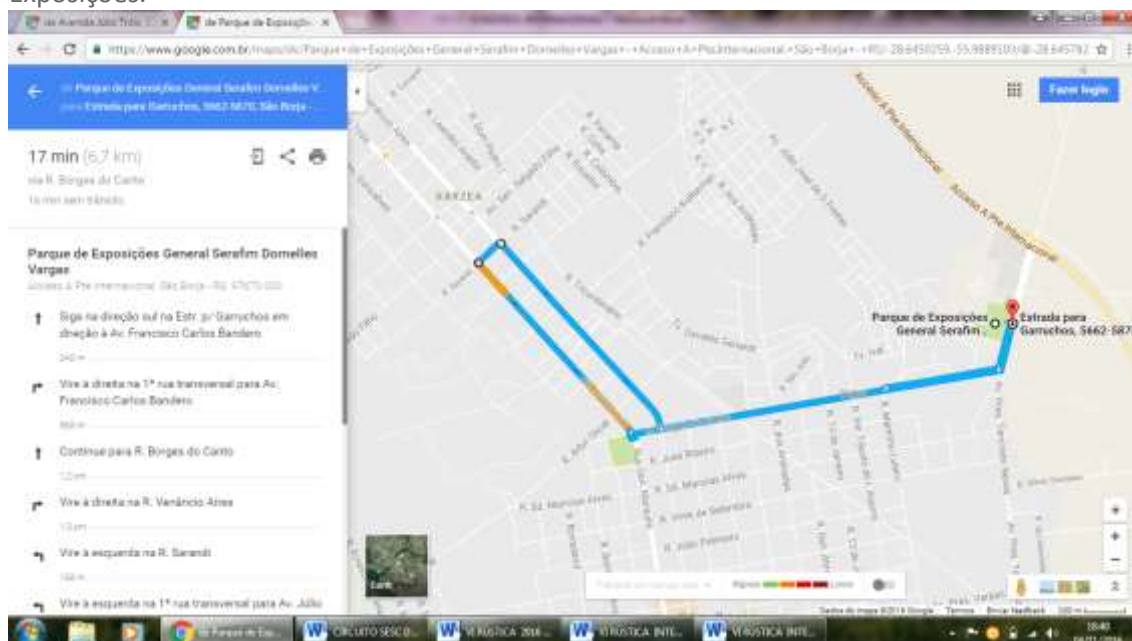

- TRAJETO INICIANTE E JUVENIL – 2KM

Largada em frente ao portal principal do parque de exposições Serafim Dornelles Vargas, à direita na Av. Francisco Carlos Dandero, segue pela Borges do canto até a esquina com a rua Fausto Lourenço Aquino contorna a placa de 1km e retorna até o parque refazendo o percurso.

TRAJETO PRINCIPAL - CATEGORIAS A PARTIR DOS 18 ANOS: 7km

Largada em frente do portão principal do Parque de Exposições, à direita na Av. Francisco Carlos Dandero, segue pela Borges do canto, à direita na rua Venâncio Aires , à esquerda na rua Sarandi, à esquerda na Avenida Julio Trois, à esquerda na Borges do Cantos segue pela Av. Francisco Carlos Dandero, à esquerda na Av. Tancredo Neves para chegada no Parque de Exposições.